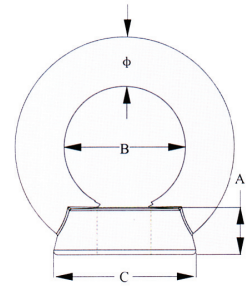

**SCREW EYE AISI 316**

CODE	DIAMETER mm	A mm	B mm	C mm	D mm	L mm
SS-3182-0660Y	6	6.20	5.20	38.00	6.00	60.00
SS-3182-0660	5.6~6	6.30	7.00	40.00	6.00	60.00
SS-3182-0860	7.6~8	8.40	9.00	40.00	8.00	60.00
SS-3182-1080	9.6~10	10.20	11.00	55.00	10.00	80.00
SS-3182-12100	11.6~12	12.10	13.00	65.00	12.00	100.00

**SCREW EYE WITH COLLARED HEAD AISI 316**

CODE	W mm	D mm	L1 mm	L mm	D2 mm
SS-3291-05060	5	5	70	33	11
SS-3291-06090	6	6	92	47	14
SS-3291-08080	8	8	95	45	18

## EYE NUT AISI 316

CODE	THREAD SIZE	DIAMETER mm	A mm	B mm	C mm	SWL kgs	BL kgs
SS-3061-06	M6	6.00	18.50	15.00	18.50	325	1300
SS-3061-08	M8	8.00	23.00	20.00	20.00	550	2200
SS-3061-10	M10	10.00	30.00	25.00	25.00	650	2600
SS-3061-12	M12	12.00	34.50	30.00	30.00	975	3900
SS-3061-16	M16	13.5	40.00	35.50	35.00	1750	7000
SS-582-20	M20	20.00	43.00	50.00	40.00	2500	10000
SS-582-24	M24	20.00	56.00	50.00	50.00	3000	12000

## EYE BOLT AISI 316

CODE	DIAMETER mm	A mm	B mm	C mm	D mm	L mm
SS-444-612	M6	6.5	7	10	14	14
SS-444-625	M6	6.5	7	16	14	22