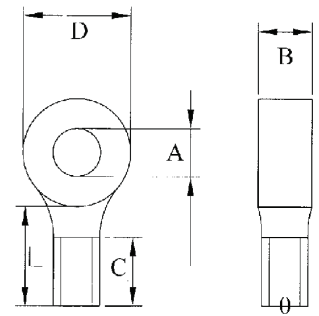

**SCREW EYE AISI 316**

CODE	DIAMETER mm	A mm	B mm	C mm	D mm	L mm
SS-3182-0660Y	6	6.20	5.20	38.00	6.00	60.00
SS-3182-0660	5.6~6	6.30	7.00	40.00	6.00	60.00
SS-3182-0860	7.6~8	8.40	9.00	40.00	8.00	60.00
SS-3182-1080	9.6~10	10.20	11.00	55.00	10.00	80.00
SS-3182-12100	11.6~12	12.10	13.00	65.00	12.00	100.00

## EYE NUT AISI 316

CODE	THREAD SIZE	DIAMETER mm	A mm	B mm	C mm	SWL kgs	BL kgs
SS-3061-06	M6	6.00	18.50	15.00	18.50	325	1300
SS-3061-08	M8	8.00	23.00	20.00	20.00	550	2200
SS-3061-10	M10	10.00	30.00	25.00	25.00	650	2600
SS-3061-12	M12	12.00	34.50	30.00	30.00	975	3900
SS-3061-16	M16	13.5	40.00	35.50	35.00	1750	7000
SS-582-20	M20	20.00	43.00	50.00	40.00	2500	10000
SS-582-24	M24	20.00	56.00	50.00	50.00	3000	12000

## EYE BOLTS WITH COLLAR AISI 316

CODE	A mm	B mm	L mm	M mm	SWL kgs	BL kgs
SS-580-06	16.00	18.50	41.00	M6	325	1300
SS-580-08	20.00	21.50	49.50	M8	500	2000
SS-580-10	25.00	27.00	61.50	M10	650	2600
SS-580-12	30.00	33.00	75.00	M12	1225	4900
SS-580-16	35.00	40.00	91.50	M16	1750	7000
SS-580-20	40.00	44.50	104.50	M20	2500	10000
SS-580-24	50.00	57.00	126.50	M24	3750	15000
SS-580-30	50.00	67.00	153.00	M30	6000	24000

## EYE BOLT AISI 316

CODE	DIAMETER mm	A mm	B mm	C mm	D mm	L mm
SS-444-612	M6	6.5	7	10	14	14
SS-444-625	M6	6.5	7	16	14	22