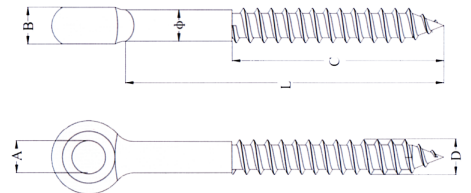

**SCREW EYE AISI 316**

CODE	DIAMETER mm	A mm	B mm	C mm	D mm	L mm
SS-3182-0660Y	6	6.20	5.20	38.00	6.00	60.00
SS-3182-0660	5.6~6	6.30	7.00	40.00	6.00	60.00
SS-3182-0860	7.6~8	8.40	9.00	40.00	8.00	60.00
SS-3182-1080	9.6~10	10.20	11.00	55.00	10.00	80.00
SS-3182-12100	11.6~12	12.10	13.00	65.00	12.00	100.00

**SCREW EYE WITH COLLARED HEAD AISI 316**

CODE	W mm	D mm	L1 mm	L mm	D2 mm
SS-3291-05060	5	5	70	33	11
SS-3291-06090	6	6	92	47	14
SS-3291-08080	8	8	95	45	18

## EYE NUT AISI 316

CODE	THREAD SIZE	DIAMETER mm	A mm	B mm	C mm	SWL kgs	BL kgs
SS-3061-06	M6	6.00	18.50	15.00	18.50	325	1300
SS-3061-08	M8	8.00	23.00	20.00	20.00	550	2200
SS-3061-10	M10	10.00	30.00	25.00	25.00	650	2600
SS-3061-12	M12	12.00	34.50	30.00	30.00	975	3900
SS-3061-16	M16	13.5	40.00	35.50	35.00	1750	7000
SS-582-20	M20	20.00	43.00	50.00	40.00	2500	10000
SS-582-24	M24	20.00	56.00	50.00	50.00	3000	12000

## EYE BOLT AISI 316

CODE	DIAMETER mm	A mm	B mm	C mm	D mm	L mm
SS-444-612	M6	6.5	7	10	14	14
SS-444-625	M6	6.5	7	16	14	22