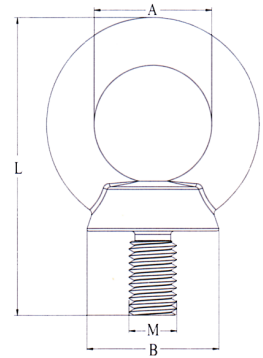

**SCREW EYE AISI 316**

CODE	DIAMETER mm	A mm	B mm	C mm	D mm	L mm
SS-3182-0660Y	6	6.20	5.20	38.00	6.00	60.00
SS-3182-0660	5.6~6	6.30	7.00	40.00	6.00	60.00
SS-3182-0860	7.6~8	8.40	9.00	40.00	8.00	60.00
SS-3182-1080	9.6~10	10.20	11.00	55.00	10.00	80.00
SS-3182-12100	11.6~12	12.10	13.00	65.00	12.00	100.00

**SCREW EYE WITH COLLARED HEAD AISI 316**

CODE	W mm	D mm	L1 mm	L mm	D2 mm
SS-3291-05060	5	5	70	33	11
SS-3291-06090	6	6	92	47	14
SS-3291-08080	8	8	95	45	18

## EYE NUT AISI 316

CODE	THREAD SIZE	DIAMETER mm	A mm	B mm	C mm	SWL kgs	BL kgs
SS-3061-06	M6	6.00	18.50	15.00	18.50	325	1300
SS-3061-08	M8	8.00	23.00	20.00	20.00	550	2200
SS-3061-10	M10	10.00	30.00	25.00	25.00	650	2600
SS-3061-12	M12	12.00	34.50	30.00	30.00	975	3900
SS-3061-16	M16	13.5	40.00	35.50	35.00	1750	7000
SS-582-20	M20	20.00	43.00	50.00	40.00	2500	10000
SS-582-24	M24	20.00	56.00	50.00	50.00	3000	12000

## EYE BOLT AISI 316

CODE	DIAMETER mm	A mm	B mm	C mm	D mm	L mm
SS-444-612	M6	6.5	7	10	14	14
SS-444-625	M6	6.5	7	16	14	22